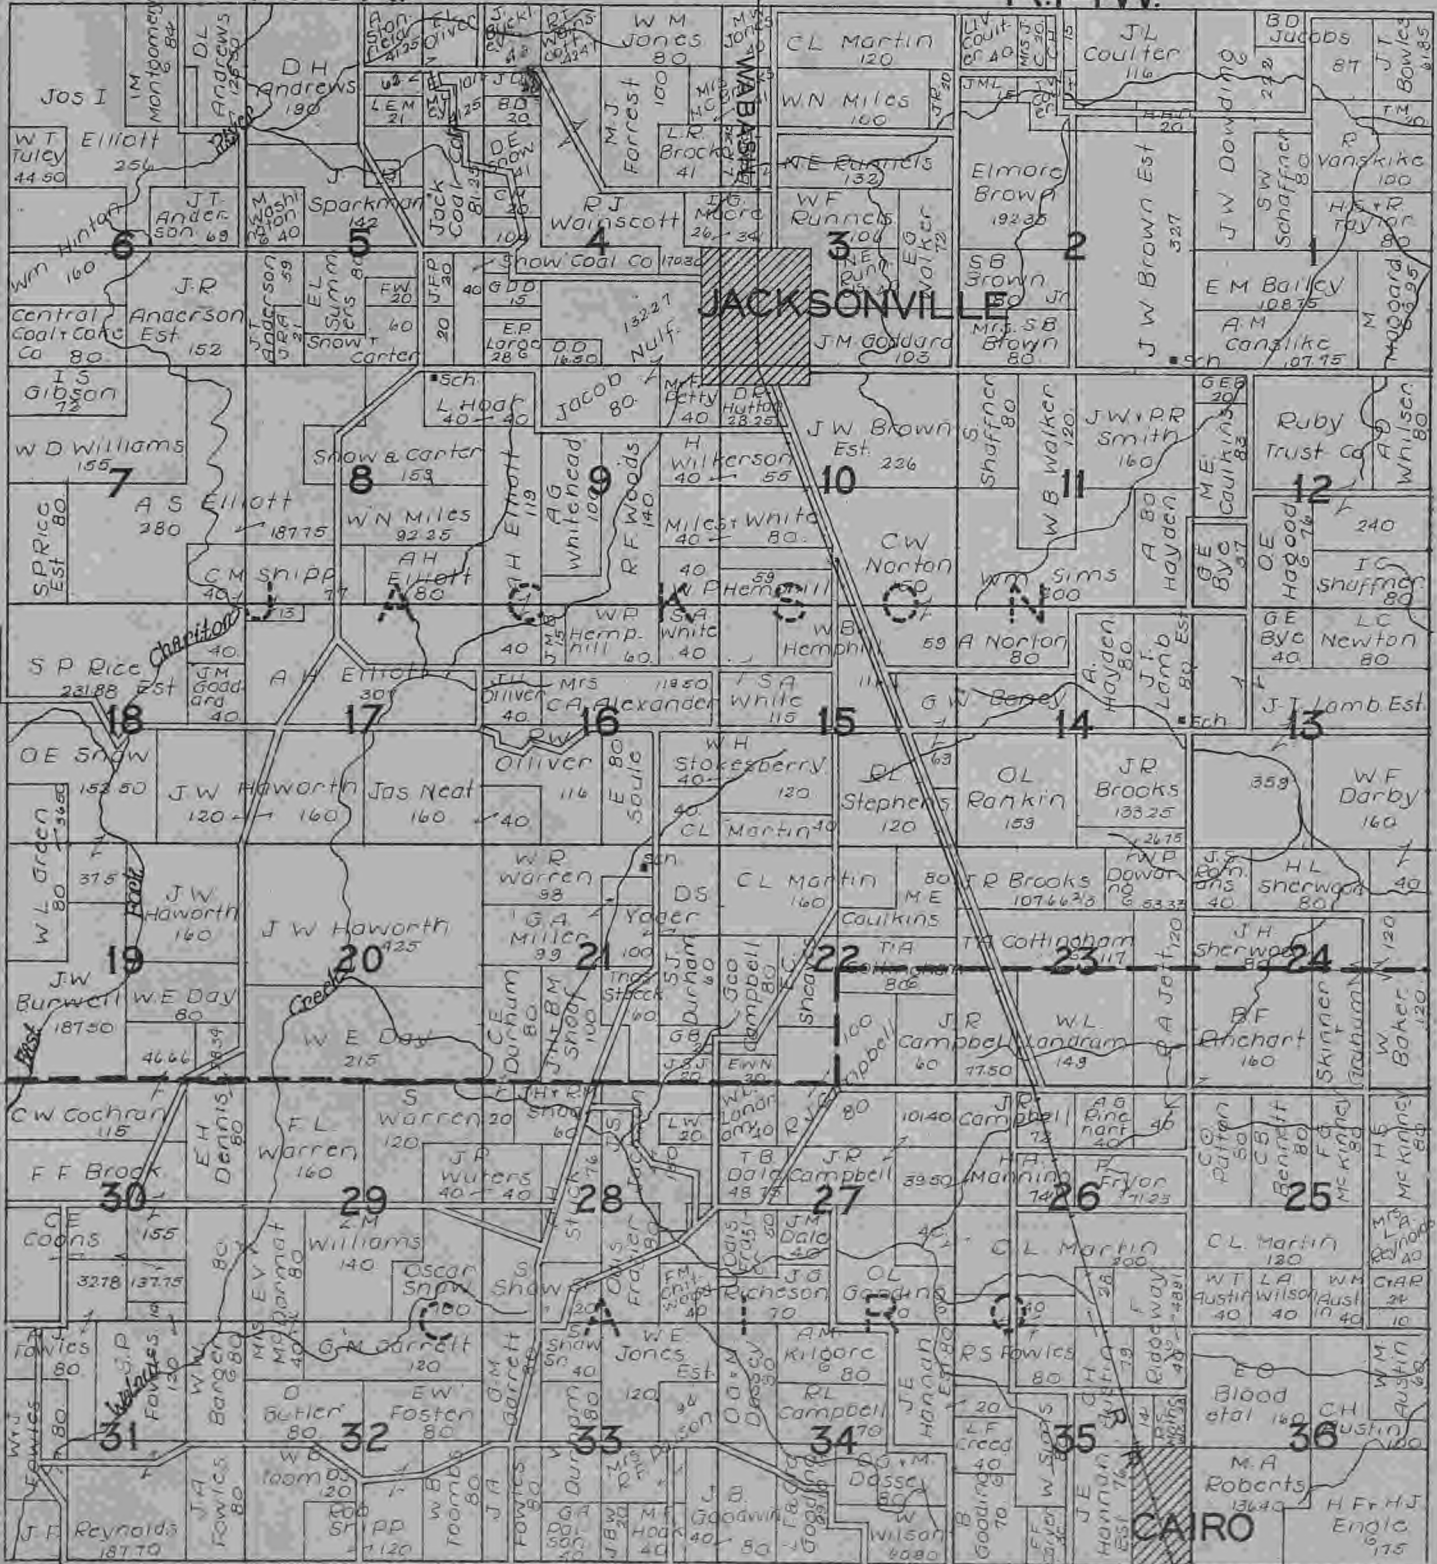

Genealogy and Local History
317 W. 24 Highway
Independence, MO 64050

GE

T.53N.

R.13W

T.53N.

R.14W.

T.55N.

R.14W.

T.52N.

R.15W.

T.53N.

R.15W.

T.54N.

R.15W.

T.53N.

R.16W.