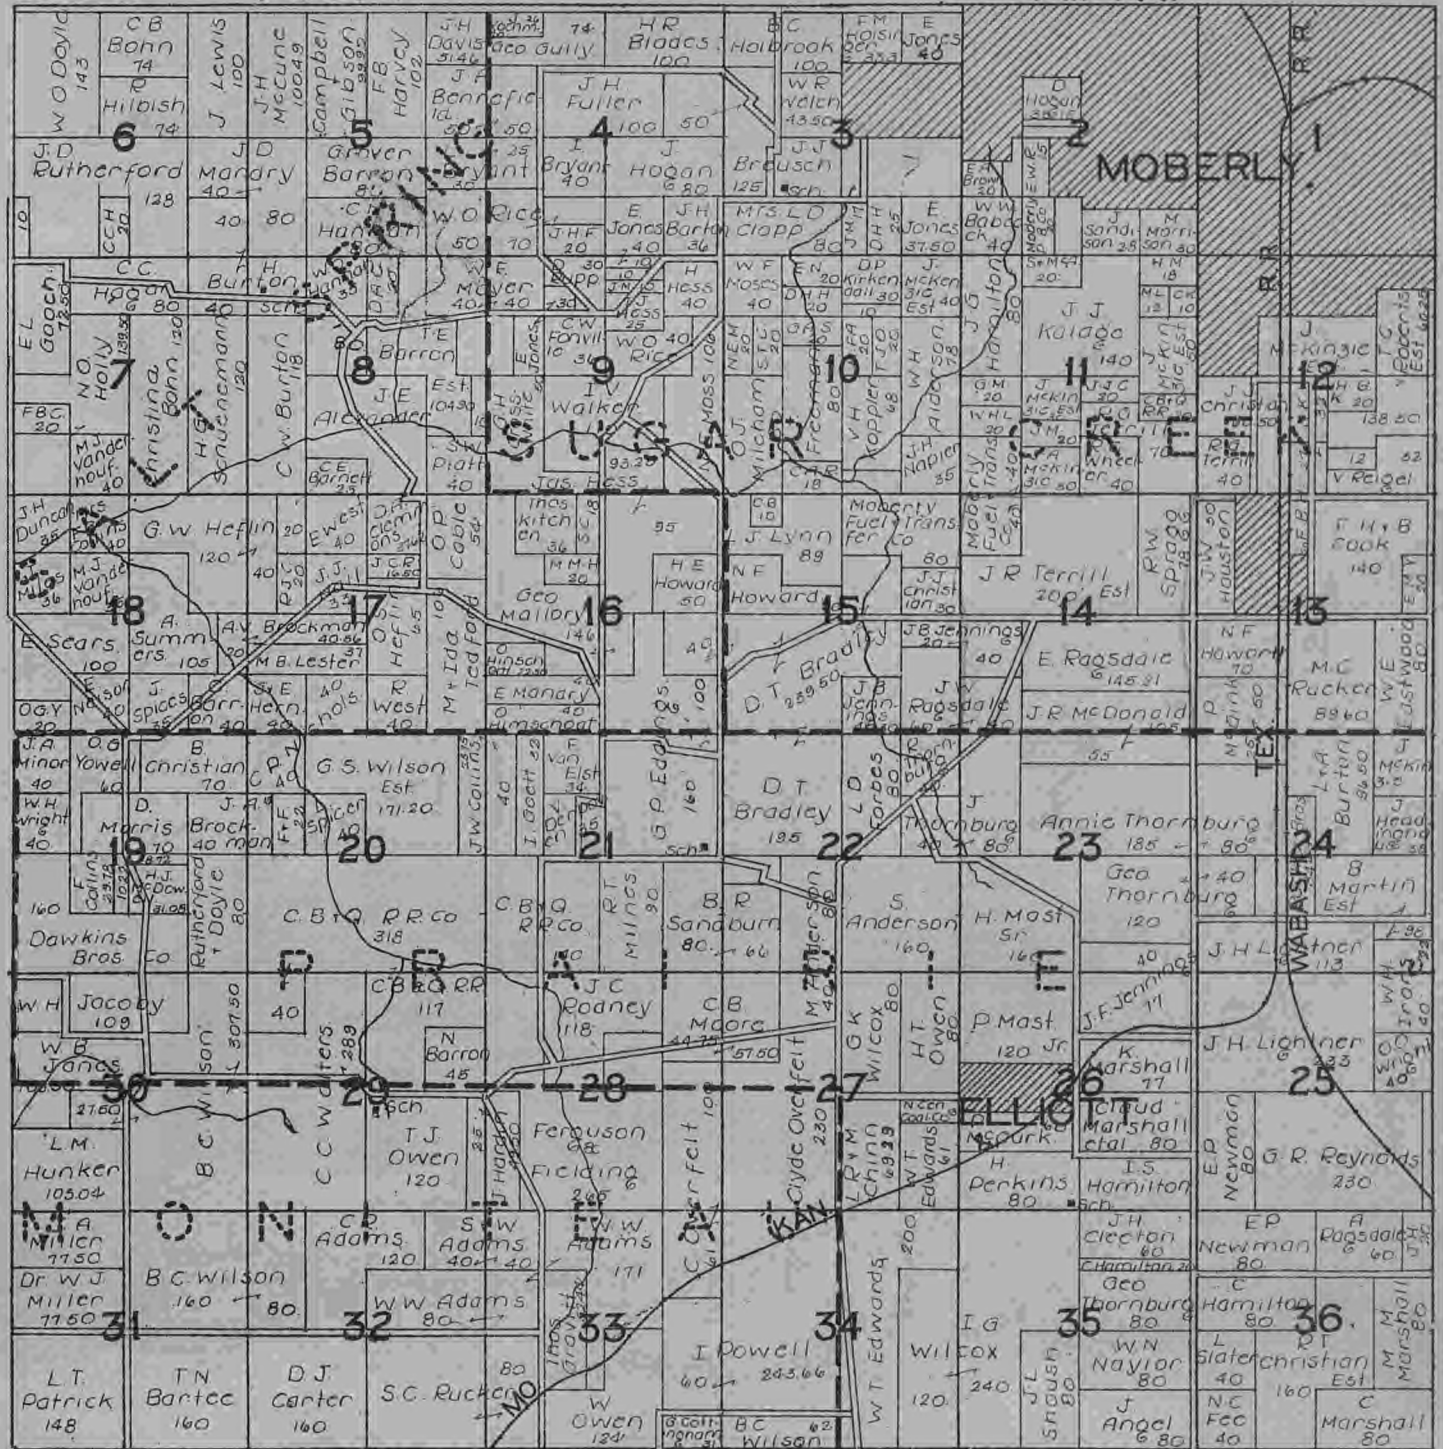

Genealogy and Local History
317 W. 24 Highway
Independence, MO 64050

GE

T.53N.

R.13W

T.53N.

R.14W.

T.55N.

R.14W.