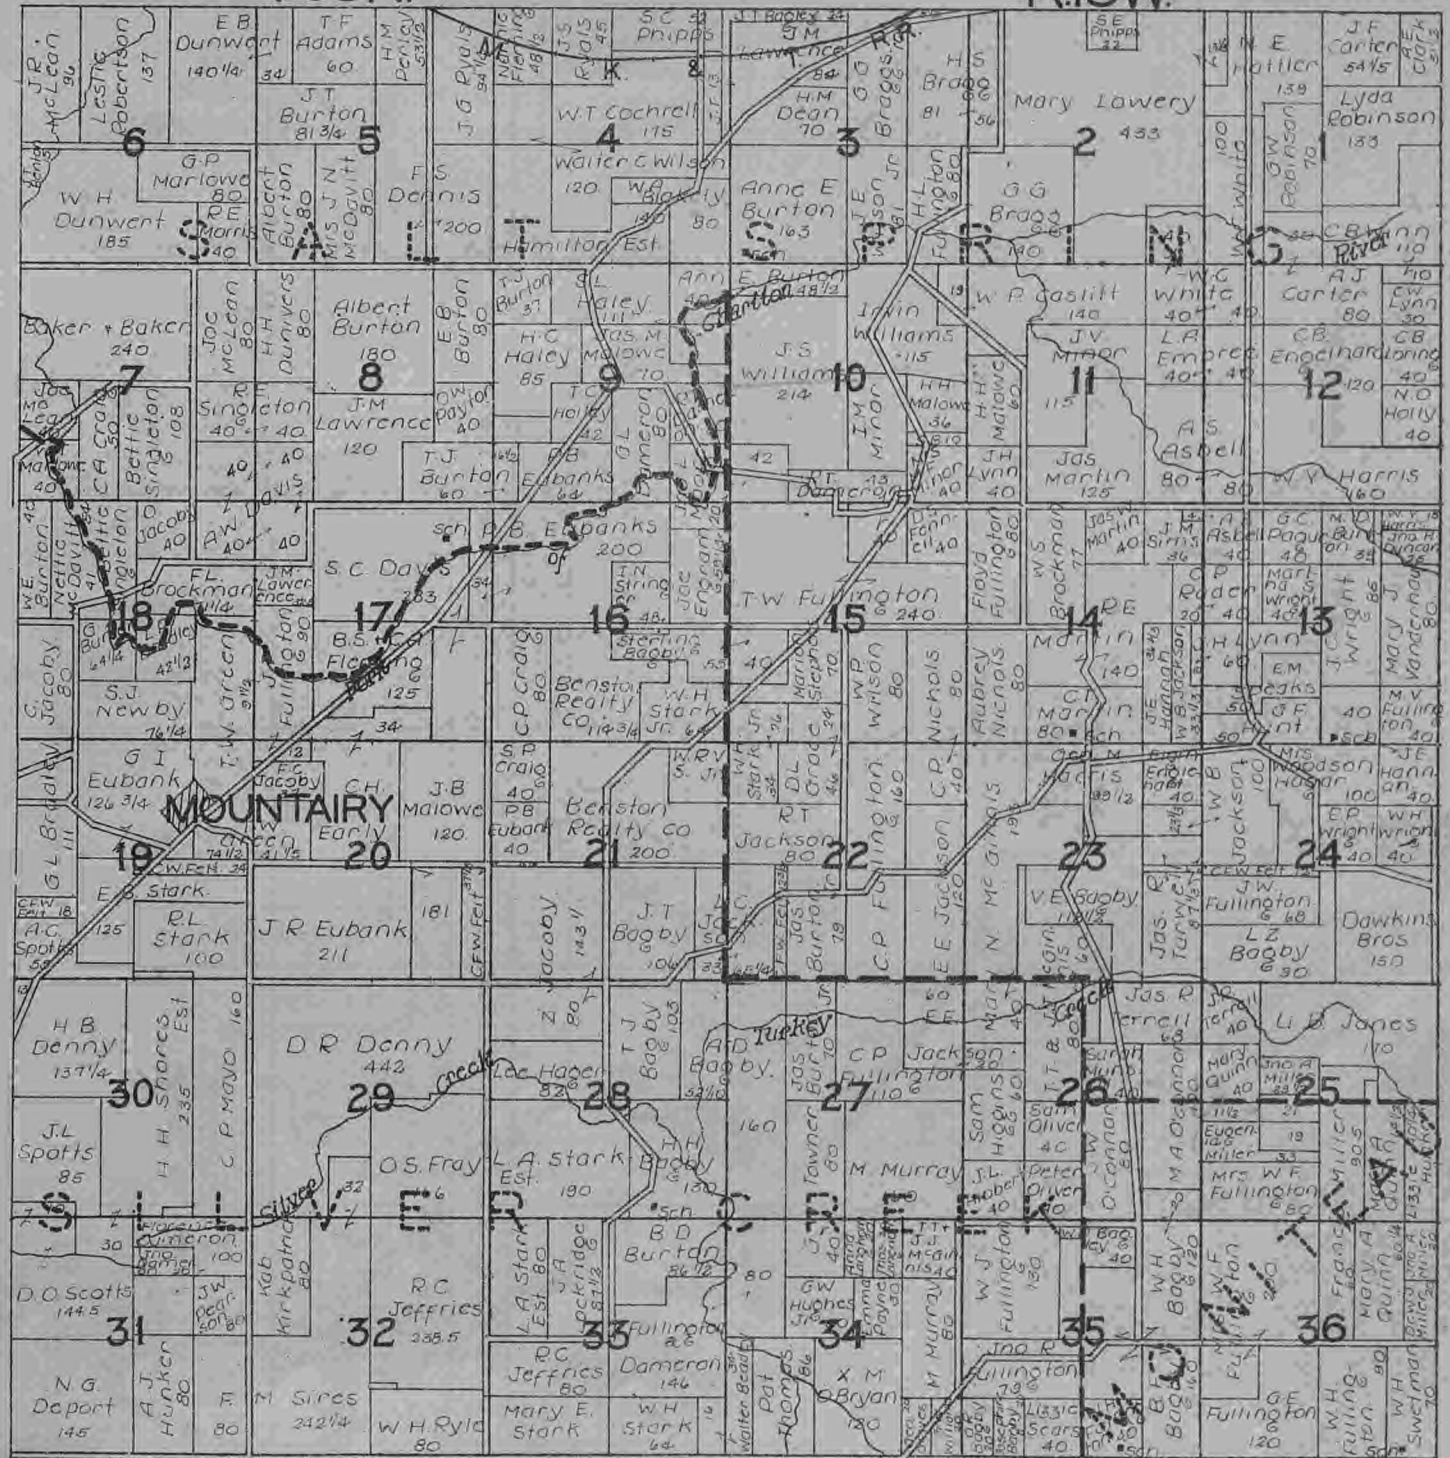

Genealogy and Local History
317 W. 24 Highway
Independence, MO 64050

GE

T.53N.

R.13W

T.53N.

R.14W.

T.55N.

R.14W.

T.52N.

R.15W.

T.53N.

R.15W.

T.54N.

R.15W.

T.53N.

R.16W.