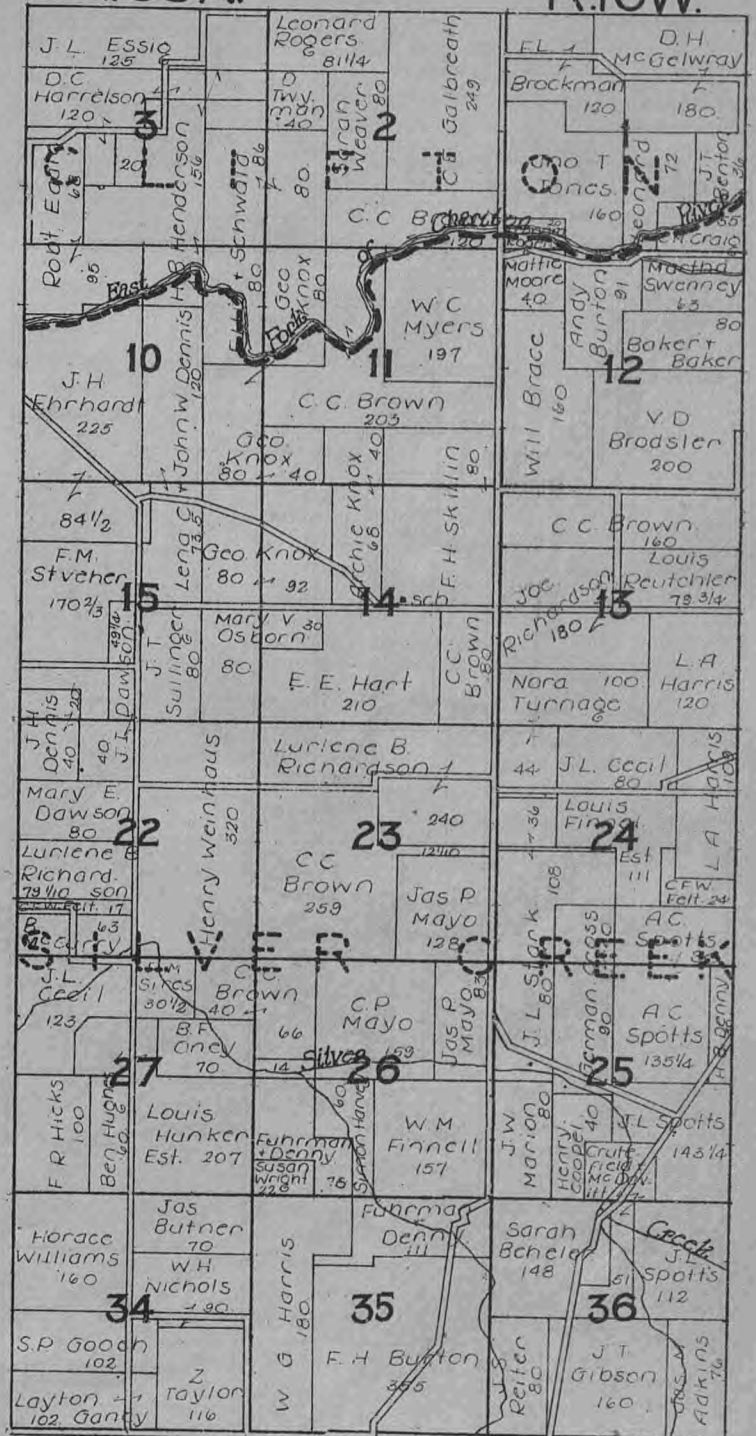

Genealogy and Local History
317 W. 24 Highway
Independence, MO 64050

GE

T.53N.

R.13W

T.53N.

R.14W.

T.55N.

R.14W.

T.52N.

R.15W.

T.53N.

R.15W.

T.54N.

R.15W.

T.53N.

R.16W.