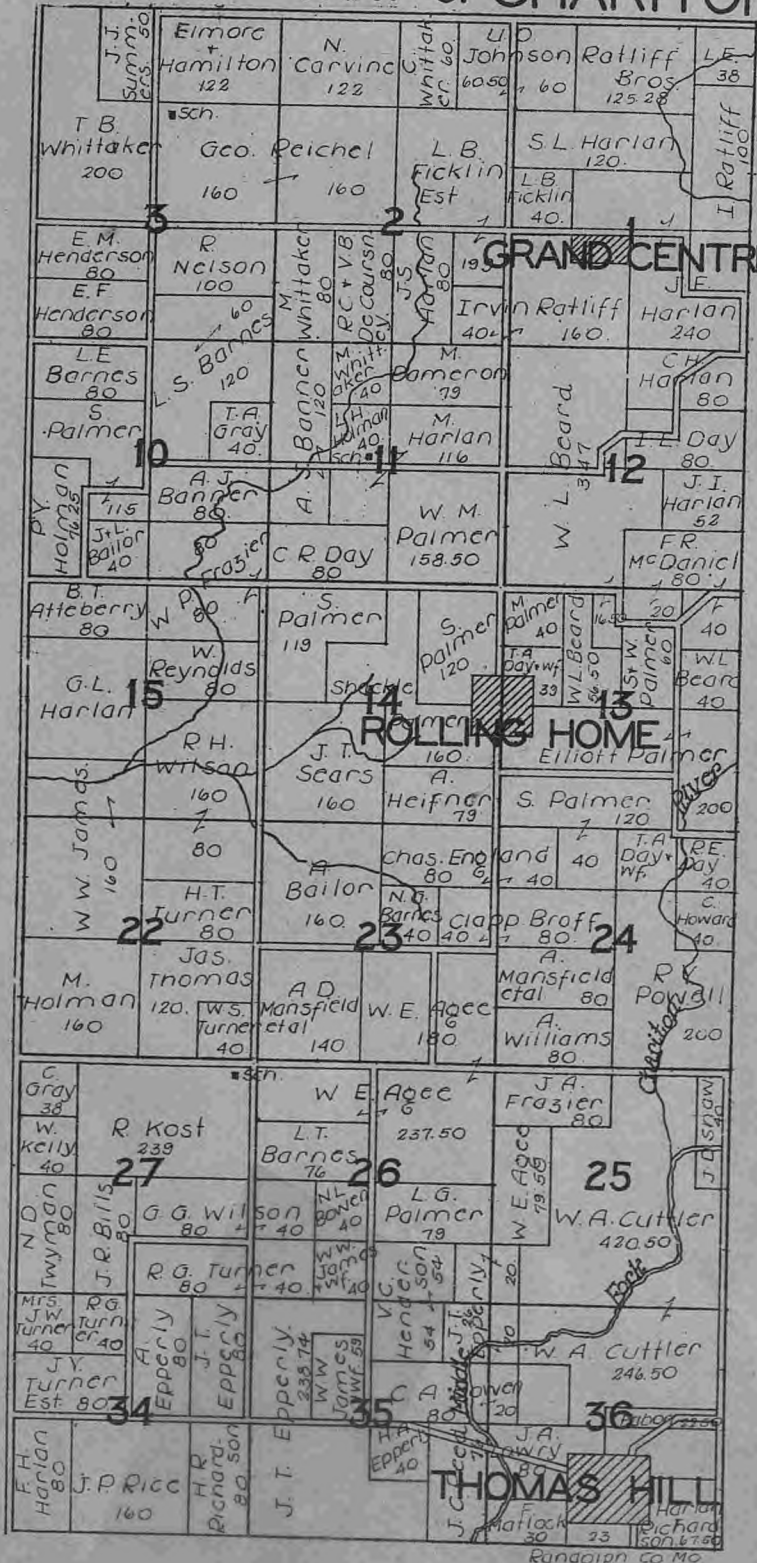

Gen.
977.8283
P696

GEN

PLAT BOOK

OF

RANDOLPH COUNTY,
MISSOURI

Published by

1925

W.W.HIXSON & CO.

Genealogy and Local History
317 W. 24 Highway
Independence, MO 64050

GE

T.53N.

R.13W

T.53N.

R.14W.

T.55N.

R.14W.

T.52N.

R.15W.

T.53N.

R.15W.

T.54N.

R.15W.

T.53N.

R.16W.

T.55N PART OF CHARITON

R.16W

MID-CENTRENT PUBLIC LIBRARY